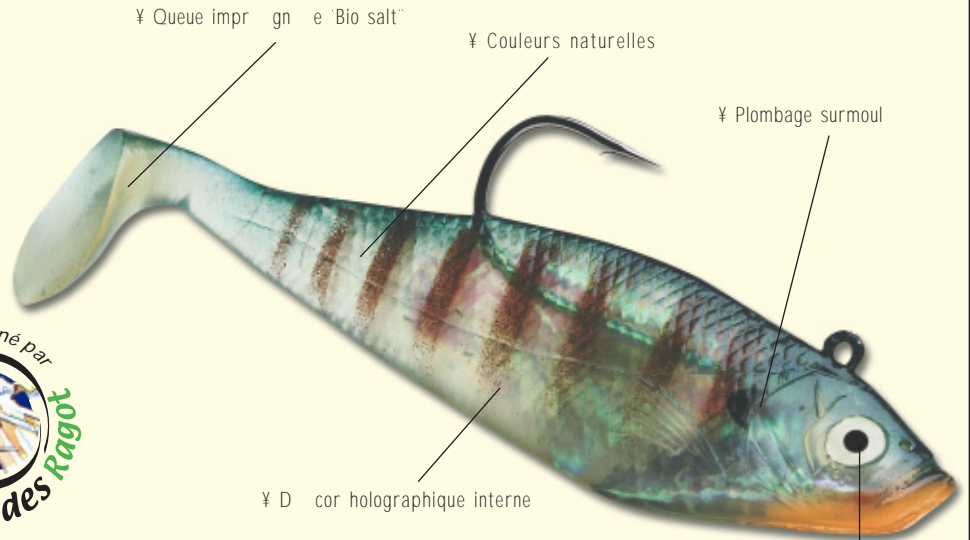

NOUVEAUX COLORIS

FLM - FT - SHCS

FLM **NOUVEAU COLORIS**
 FT **NOUVEAU COLORIS**
 SHCS **NOUVEAU COLORIS**

Modèle	Taille	Poids
WSBS 02	5 cm	5 g
WSBS 03	8 cm	10 g
WSBS 04	10 cm	25 g
WSBS 05	13 cm	43 g
WSBS 06	15 cm	57 g

5 - 8 - 10 cm : sachet de 6 pièces
 13 - 15 cm : sachet de 4 pièces

Les poids et les tailles sont donnés à titre indicatif par le fabricant mais peuvent être changés sans préavis pour des raisons techniques.