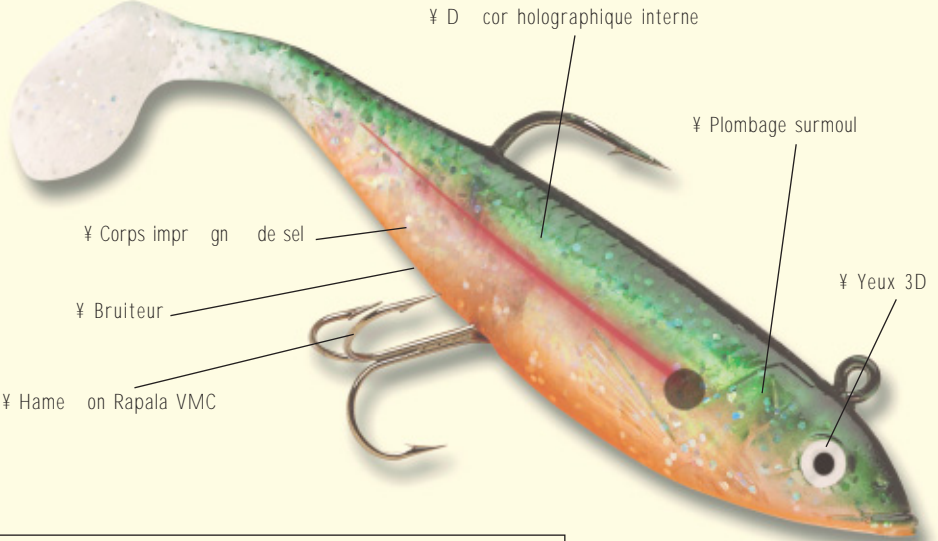

NOUVEAU WildEye® Suspending SWSB

Modèles	Coloris			
	BG	PPHT	RT	TS
SWSB 04	ST3906402	ST3906400	ST3906403	ST3906401
	BM	PLD	SG	
SWSB 05	ST3906450	ST3906451	ST3906452	

Modèle	Taille	Poids	Sachet de
SWSB04	11 cm	22 g	3 pièces
SWSB05	14 cm	40 g	2 pièces