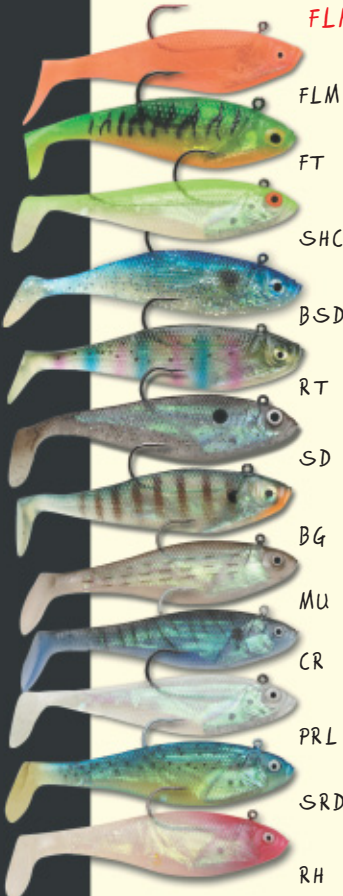

NOUVEAUX COLORIS

FLM - FT - SHCS

FLM **NOUVEAU COLORIS**
 FT **NOUVEAU COLORIS**
 SHCS **NOUVEAU COLORIS**

Modèle	Taille	Poids
WSBS 02	5 cm	5 g
WSBS 03	8 cm	10 g
WSBS 04	10 cm	25 g
WSBS 05	13 cm	43 g
WSBS 06	15 cm	57 g

5 - 8 - 10 cm : sachet de 6 pièces
 13 - 15 cm : sachet de 4 pièces

Les poids et les tailles sont donnés à titre indicatif par le fabricant mais peuvent être changés sans préavis pour des raisons techniques.

Modèles	Coloris						
	FLM	FT	SHCS	SD	BSD	PRL	BG
WSBS 02	ST3901006	ST3901007	ST3901008	ST3901001	ST3901002	ST3901003	ST3901004
WSBS 03	ST3901086	ST3901087	ST3901088	ST3901081	ST3901082	ST3901083	ST3901084
WSBS 04	ST3901106	ST3901107	ST3901108	ST3901101	ST3901102	ST3901103	ST3901104
WSBS 05	ST3901206	ST3901209	ST3901208	-	ST3901207	-	-
WSBS 06	ST3901406	ST3901409	ST3901408	-	ST3901407	-	-
	RT	MU	CR	PRL	SRD	RH	
WSBS 02	ST3901005	-	-	-	ST3901009	-	
WSBS 03	ST3901085	-	-	-	ST3901089	-	
WSBS 04	ST3901105	-	-	-	ST3901109	-	
WSBS 05	-	ST3901201	ST3901202	ST3901205	ST3901203	ST3901204	
WSBS 06	-	ST3901401	ST3901402	ST3901600	ST3901403	ST3901404	

NOUVEAU WildEye® Suspending SWSB

Modèles	Coloris			
	BG	PPHT	RT	TS
SWSB 04	ST3906402	ST3906400	ST3906403	ST3906401
	BM	PLD	SG	
SWSB 05	ST3906450	ST3906451	ST3906452	

Modèle	Taille	Poids	Sachet de
SWSB04	11 cm	22 g	3 pièces
SWSB05	14 cm	40 g	2 pièces